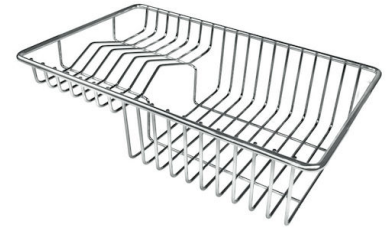

#### Bordo Installazione

Sottotop

Texture	Spazzolato
Base	80 cm
Dimensioni	760x450 mm
Dotazioni standard	Ganci di fissaggio, guarnizione, piletta, troppo-pieno e sifone, Imballo in scatola
Fori Mixer	Nessun foro di serie
Foro incasso	Vedi scheda tecnica
Gocciolatoio	No
Larghezza	76 cm
Misura vasca	500x400 + 180x400mm
Numero vasche	2 vasche
Piletta	Piletta 3,5"

## ACCESSORI OPZIONALI

**Cestello bianco**  
8612 100

**Cestello inox**  
8612 000

**Cestello portapiatti inox**  
8100 303  
\* solo in abbinamento con l'accessorio  
8644 101

**Griglia portapiatti inox**  
8100 154